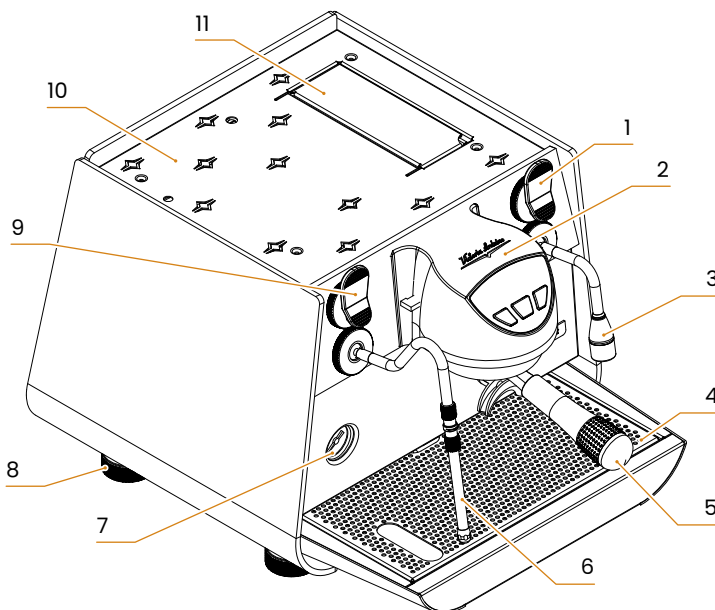

NEGRO

DATOS DE LA MÁQUINA

01 DATOS TÉCNICOS

EL PRIMA

DATOS ELÉCTRICOS		220-240 V~ 50-60 Hz 2600 W
CAPACIDAD CALDERA DE VAPOR	l	1,5
PESO NET	kg/lb	36/79,37
PESO BRUT	kg/lb	47 / 102,62

DIMENSIONES		
X	mm inch	410 16,14
Y	mm inch	380 14,96
Z	mm inch	510 20,08

02 DESCRIPCIÓN

- 1 Perilla de agua caliente
- 2 Unidad de infusión
- 3 Lanza de agua caliente
- 4 Bandeja de goteo
- 5 Portafiltros
- 6 Lanza de vapor
- 7 Manómetro
- 8 Pie de la máquina
- 9 Perilla de vapor
- 10 Calientatazas
- 11 Depósito