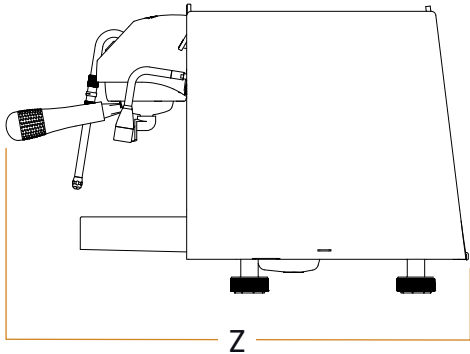

NEGRO

DATOS DE LA MÁQUINA

01 DATOS TÉCNICOS

EL PRIMA

DATOS ELÉCTRICOS		220-240 V~ 50-60 Hz 2600 W
CAPACIDAD CALDERA DE VAPOR	l	1,5
PESO NET	kg/lb	36/79,37
PESO BRUT	kg/lb	47 / 102,62

DIMENSIONES		
X	mm inch	410 16,14
Y	mm inch	380 14,96
Z	mm inch	510 20,08