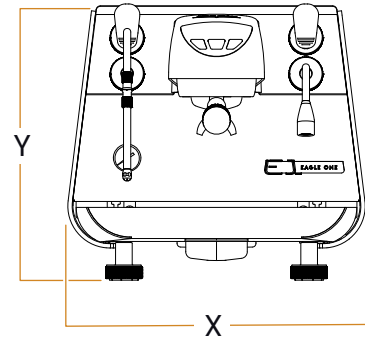

NEGRO

DATOS DE LA MÁQUINA

01 DATOS TÉCNICOS

EL PRIMA

DATOS ELÉCTRICOS		220-240 V~ 50-60 Hz 2600 W
CAPACIDAD CALDERA DE VAPOR	l	1,5
PESO NET	kg/lb	36/79,37
PESO BRUT	kg/lb	47 / 102,62

DIMENSIONES		
X	mm inch	410 16,14
Y	mm inch	380 14,96
Z	mm inch	510 20,08